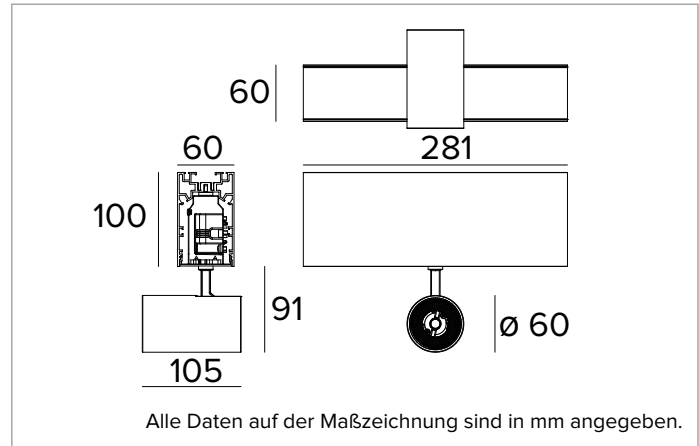

1T7309EL | LOGICO System - Decken/Pendelleuchte - Strahlermodul

Lineares Modul mit professionellen ausrichtbaren LED-Strahlern für die Installation als Decken- oder Hängeleuchte

		4000K	H(m)	D(m)	E _{max} (lx)
		Ra90			31°
		Fixture Power	15W	1	0.56 4830
		Source Flux	1964lm	2	1.12 1208
		Fixture Flux	1518lm	3	1.67 537
		Efficacy	100lm/W	4	2.23 302
TS813	I _{max} =2460cd/klm	I _{max}	4830cd	5	2.79 193

Abstrahlwinkel: FL

Optische Effizienz: 77%

Leuchten-Lichtstrom: 1518lm

Lichtausbeute: 100lm/W

Fotobiologische Sicherheit: Risikogruppe 1 (RG 1 = geringes Risiko)

MECHANISCHE MERKMALE

Lineares Gehäuse aus lackiertem extrudiertem Aluminium. Strahlergehäuse aus lackiertem Druckguss-Aluminium. Das Leuchtengehäuse ist auf vertikaler Ebene von 0° bis 90° und auf horizontaler Ebene um 355° ausrichtbar, mechanische Arretierungsmöglichkeit der Ausrichtung auf horizontaler Ebene und mit Gelenksystem auf vertikaler Ebene.

Farbe und Oberfläche: Kreideweiß

Abmessungen: L=281mm

Gewicht: 1,6Kg

Version: 1xLABEL 6

Schutzart: IP20

ELEKTRISCHE MERKMALE

Integriertes elektronisches ON-OFF. Einschließlich Zuleitungen für eine Durchgangsverdrahtung (max. 2,0kW bei Deckenanbau-; max. 0,6kW bei Pendelmontage).